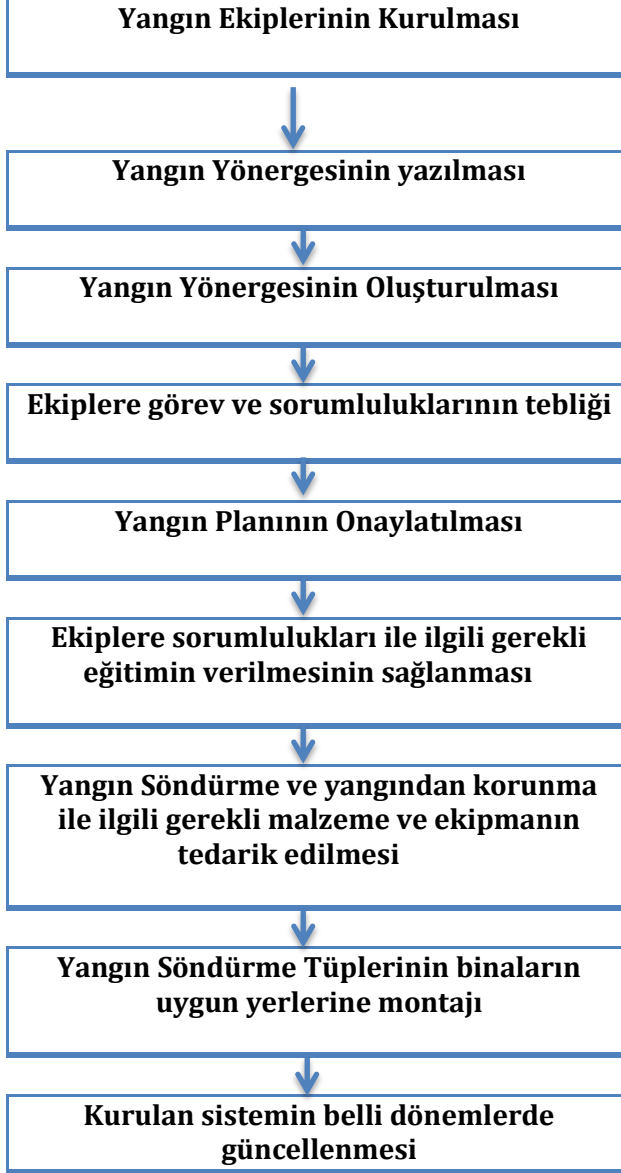

DÜZCE ÜNİVERSİTESİ

FEN EDEBİYAT FAKÜLTESİ

İŞ AKIŞ ŞEMASI

BİRİMİN ADI: Mali İşler

İŞİN ADI: Yangın Planı Ve Yönergesi İş Akışı

Hazırlayan	Kontrol Eden	Onaylayan
Birim Memuru	Turgay ATAYURT Fakülte Sekreteri	Prof. Dr. Metin AKKUŞ Dekan