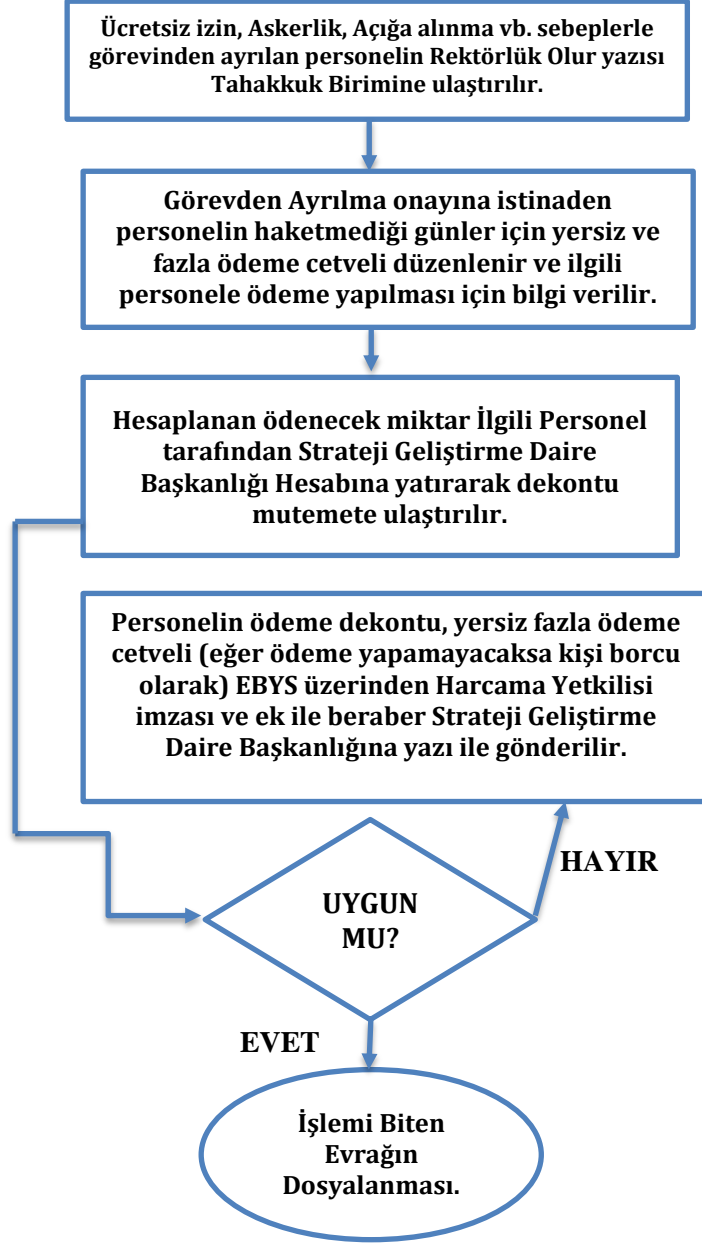

DÜZCE ÜNİVERSİTESİ

FEN EDEBİYAT FAKÜLTESİ

İŞ AKIŞ ŞEMASI

BİRİMİN ADI: Mali İşler

İŞİN ADI: Kişi Borcu ve Maaş İade İşlemleri

| Hazırlayan | Kontrol Eden | Onaylayan |
|--------------|-------------------------------------|--------------------------------|
| Birim Memuru | Turgay ATAYURT Fakülte Sekreteri | Prof. Dr. Metin AKKUŞ Dekan |