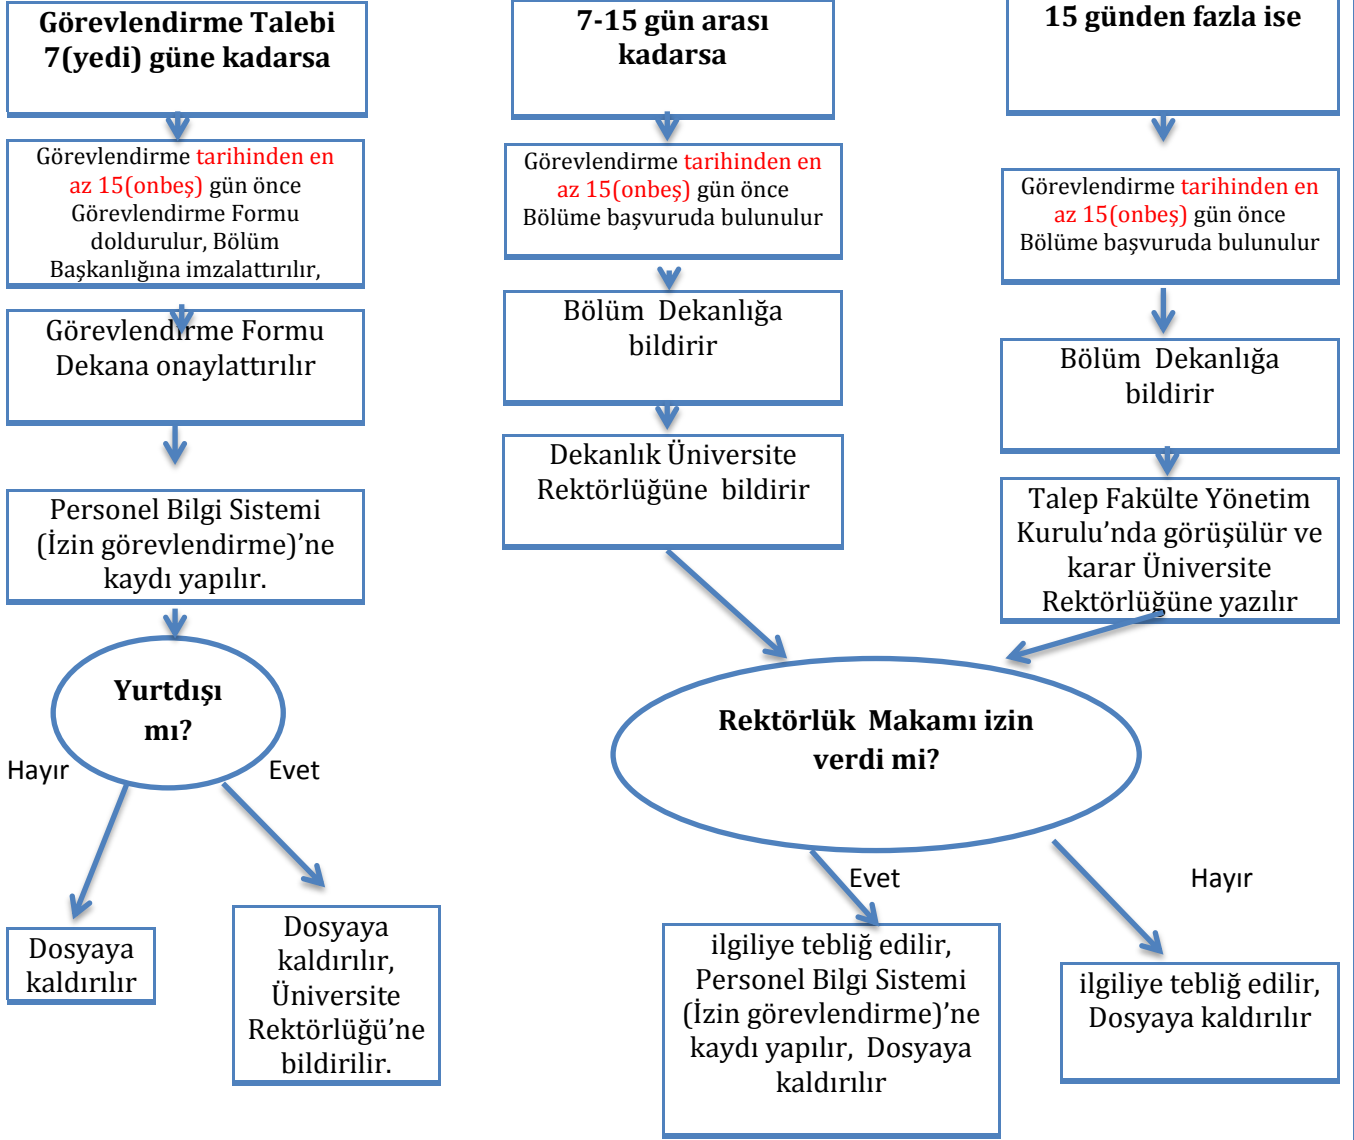

DÜZCE ÜNİVERSİTESİ

FEN EDEBİYAT FAKÜLTESİ

İŞ AKIŞ ŞEMASI

BİRİMİN ADI: Personel İşleri

İŞİN ADI: Akademik Personel Yolluksuz- Gündeliksiz Görevlendirmeler İş Akış Süreci

Hazırlayan

Kontrol Eden

Onaylayan

Birim Memuru

Turgay ATAYURT
Fakülte Sekreteri

Prof. Dr. Metin AKKUŞ
Dekan