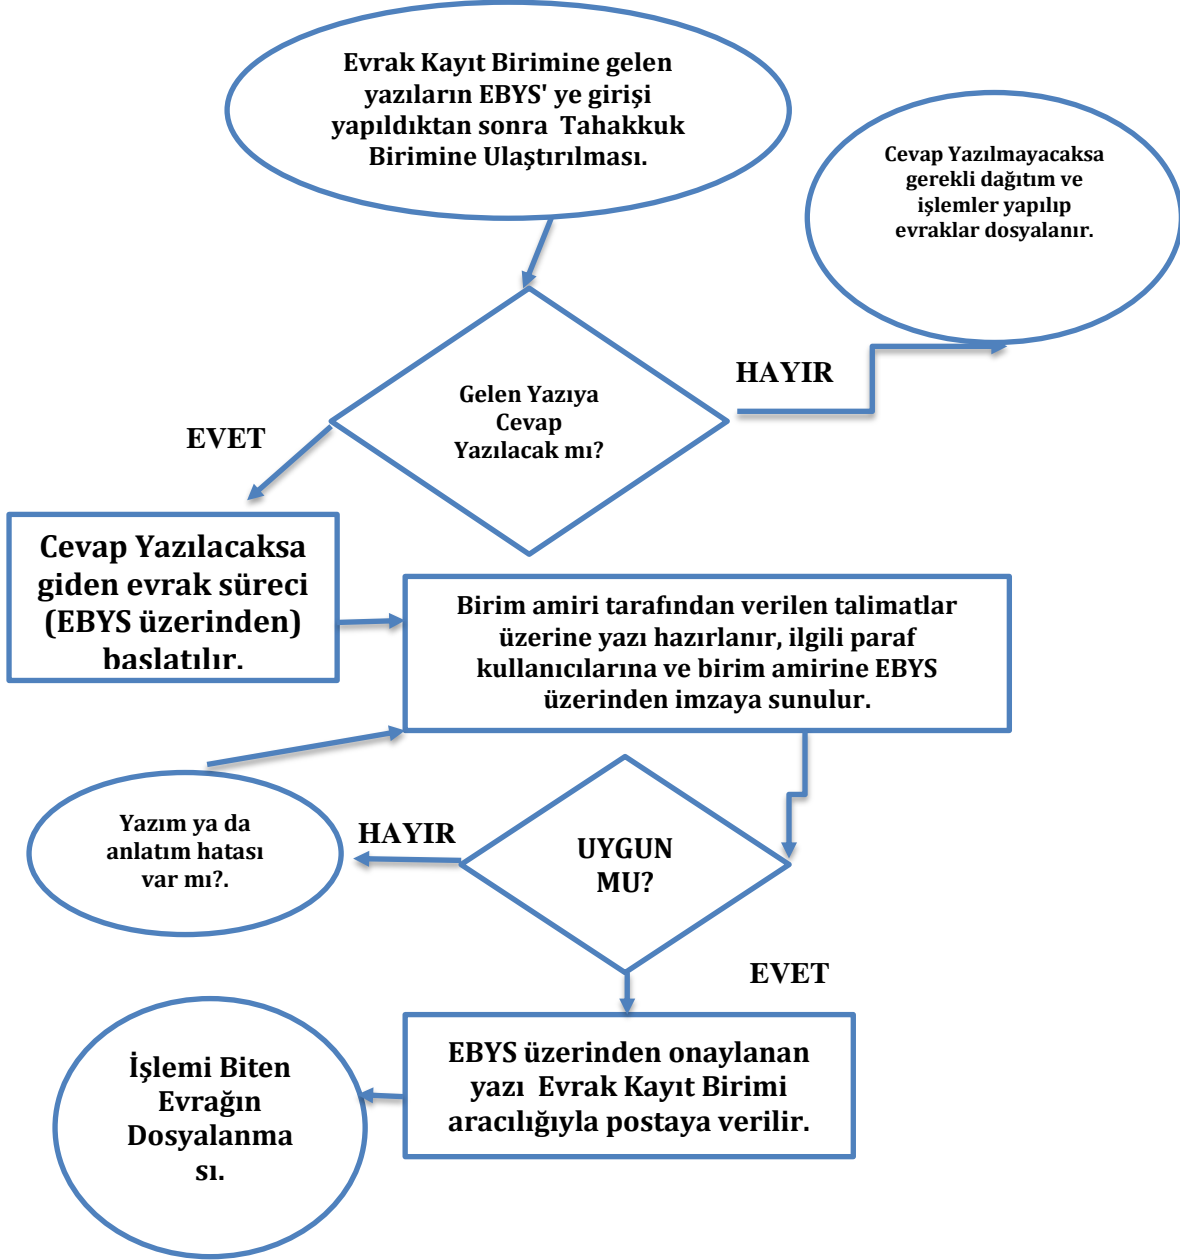

DÜZCE ÜNİVERSİTESİ

FEN EDEBİYAT FAKÜLTESİ

İŞ AKIŞ ŞEMASI

BİRİMİN ADI: Mali İşler

İŞİN ADI: Sendika Giriş-Ayrılış, İcra Dairelerine Bildirimler, Olur vb. Diğer Yazışmalar

Hazırlayan

Kontrol Eden

Onaylayan

Birim Memuru

Fakülte Sekreteri

Dekan