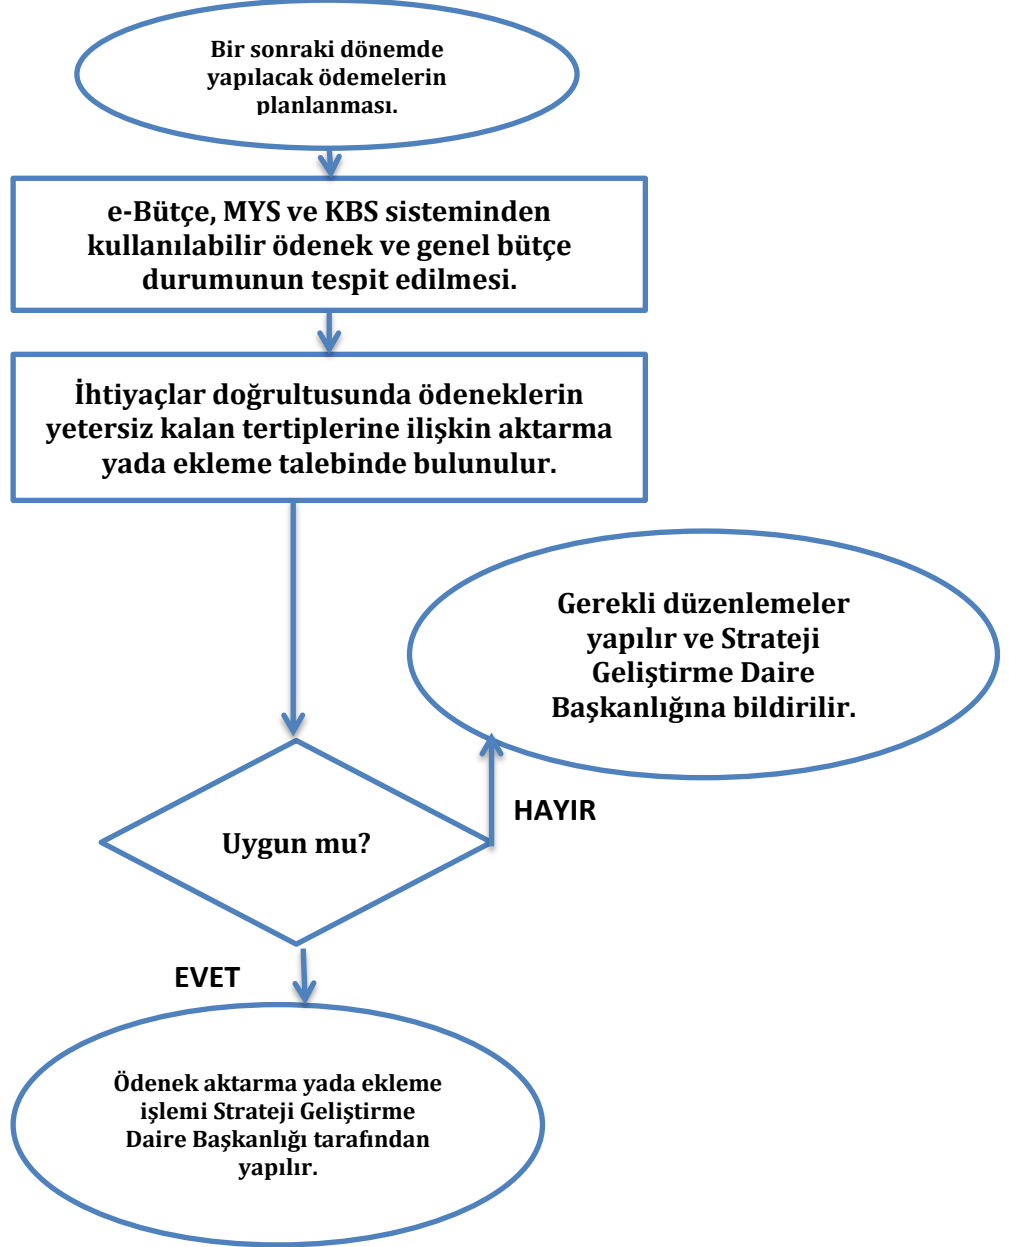

### İŞ AKIŞ ŞEMASI

BİRİMİN ADI: Mali İşler

İŞİN ADI: Ödenek Talep İşlemleri

Hazırlayan

Kontrol Eden

Onaylayan

Birim Memuru

Fakülte Sekreteri