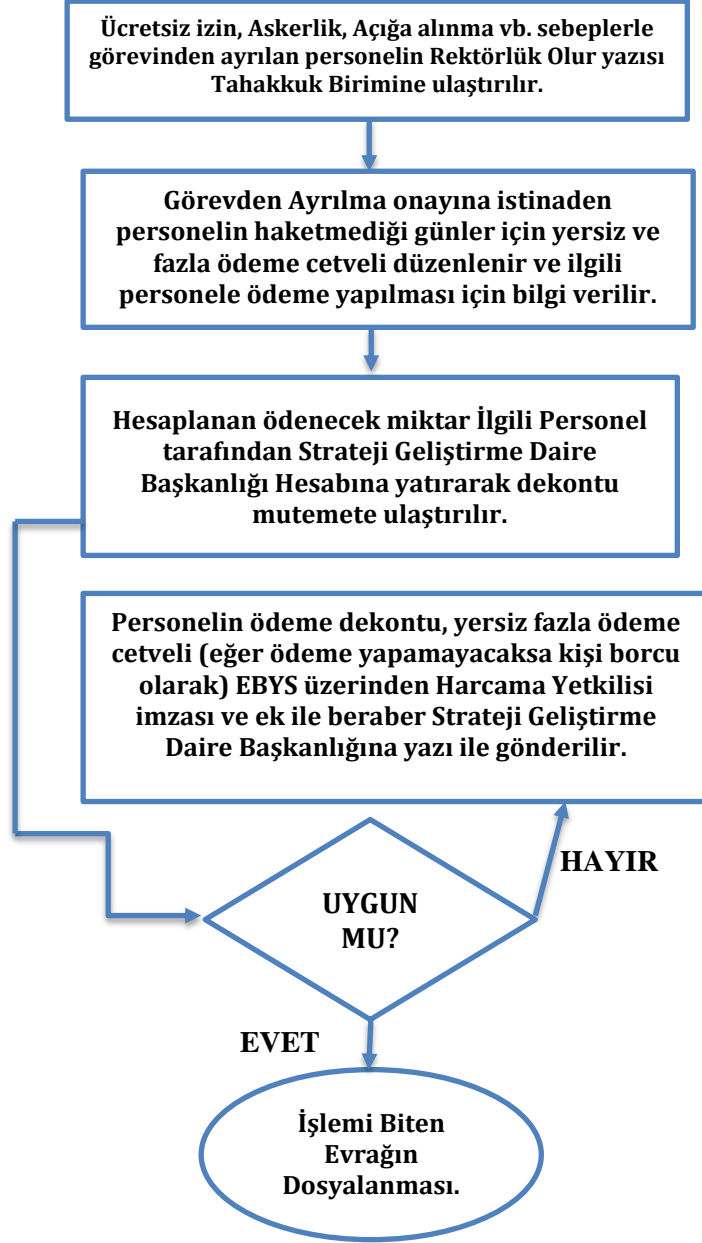

DÜZCE ÜNİVERSİTESİ

FEN EDEBİYAT FAKÜLTESİ

İŞ AKIŞ ŞEMASI

BİRİMİN ADI: Mali İşler

İŞİN ADI: Kişi Borcu ve Maaş İade İşlemleri

Hazırlayan	Kontrol Eden	Onaylayan
Birim Memuru	Fakülte Sekreteri	Dekan