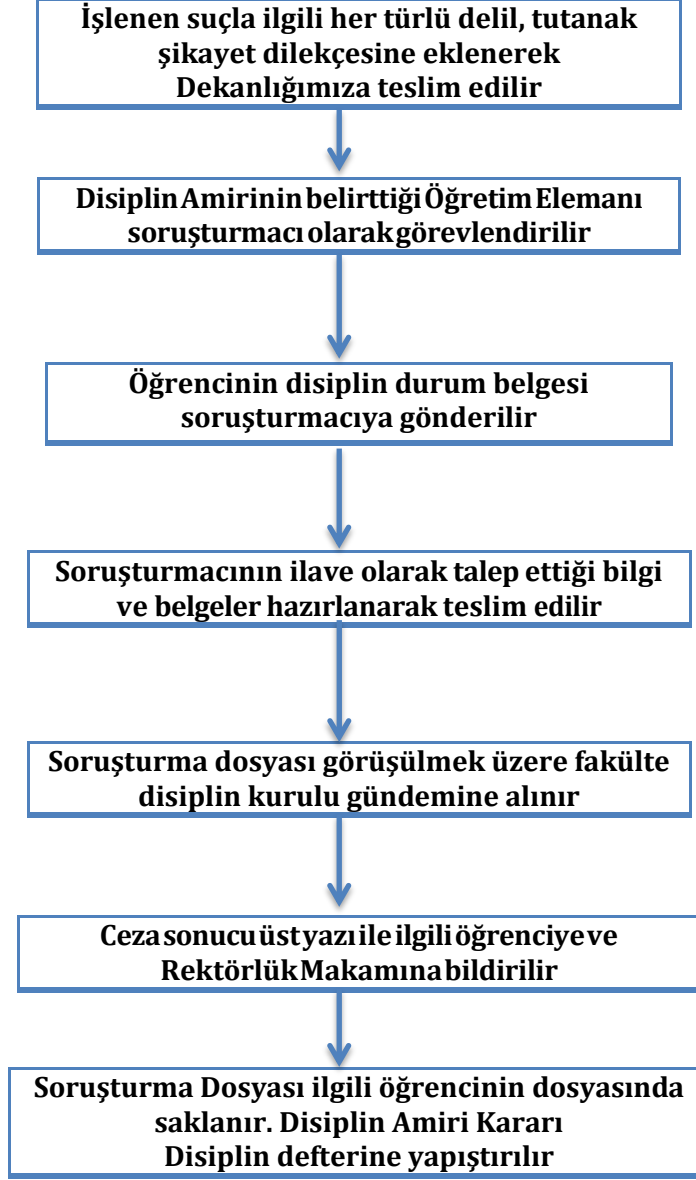

### İŞ AKIŞ ŞEMASI

BİRİMİN ADI: Öğrenci İşleri

İŞİN ADI: Disiplin

Hazırlayan	Kontrol Eden	Onaylayan
Birim Memuru	Fakülte Sekreteri	Dekan