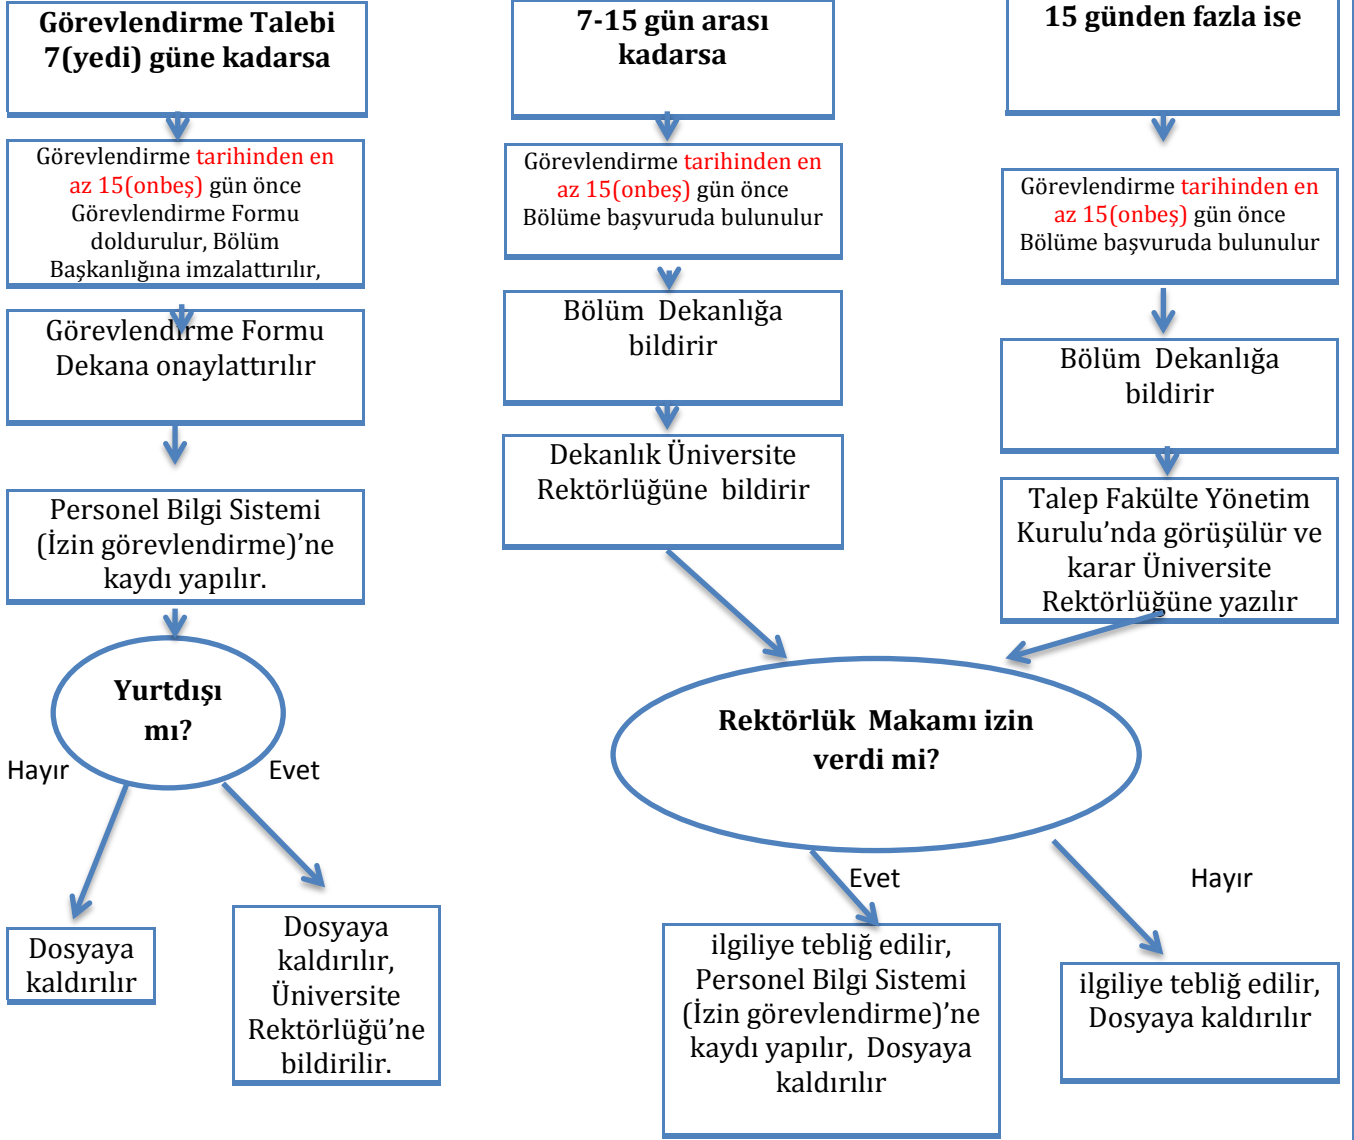

DÜZCE ÜNİVERSİTESİ

FEN EDEBİYAT FAKÜLTESİ

İŞ AKIŞ ŞEMASI

BİRİMİN ADI: Personel İşleri

İŞİN ADI: Akademik Personel Yolluksuz- Gündeliksiz Görevlendirmeler İş Akış Süreci

Hazırlayan

Kontrol Eden

Onaylayan

Birim Memuru

Fakülte Sekreteri

Dekan