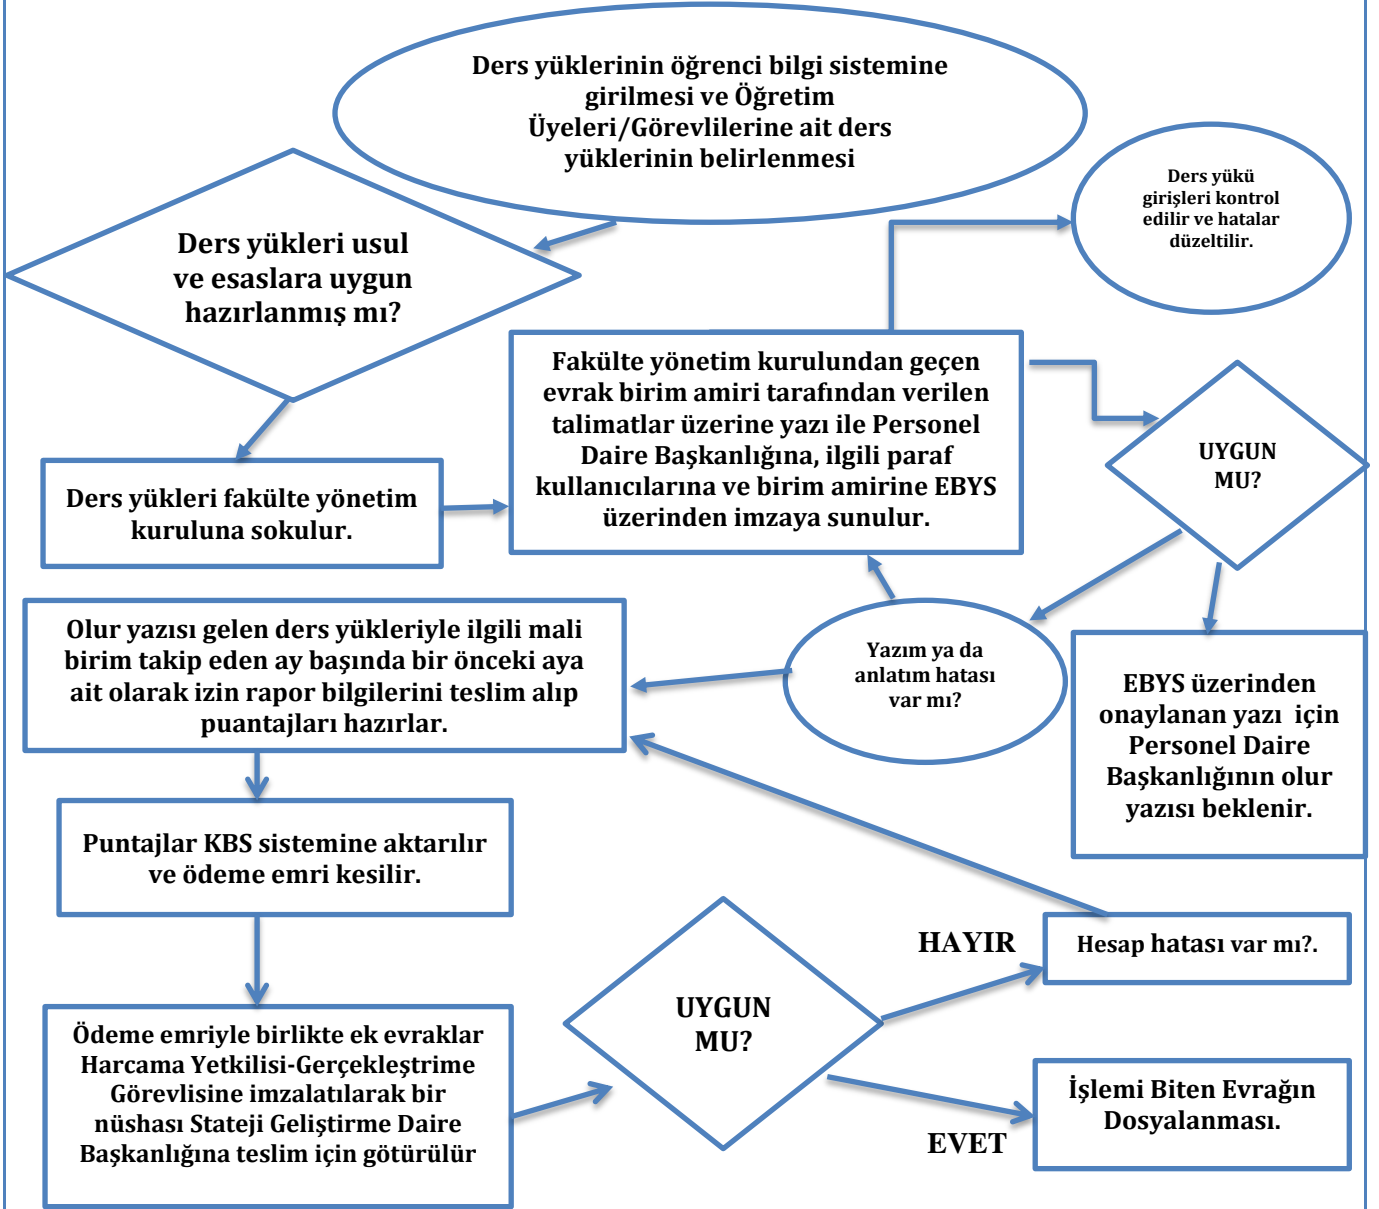

DÜZCE ÜNİVERSİTESİ

FEN EDEBİYAT FAKÜLTESİ

İŞ AKIŞ ŞEMASI

BİRİMİN ADI: Mali İşler

İŞİN ADI: Ek Ders Usul Esaslar Hakkında Ödemeler

Hazırlayan	Kontrol Eden	Onaylayan
Birim Memuru	Fakülte Sekreteri	Dekan