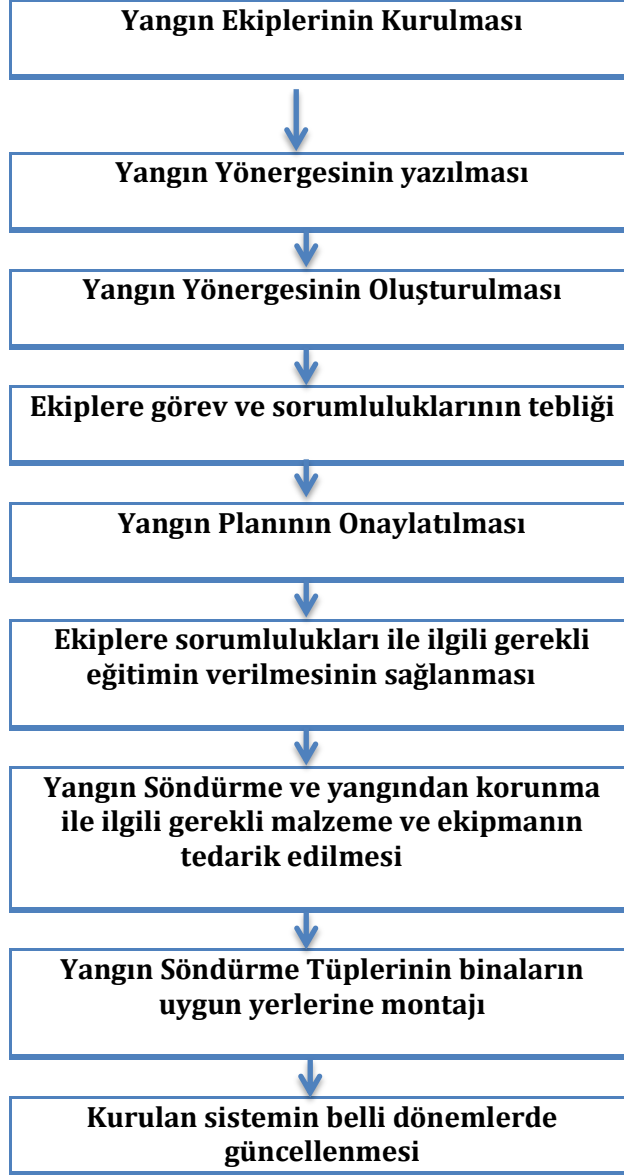

DÜZCE ÜNİVERSİTESİ

FEN EDEBİYAT FAKÜLTESİ

İŞ AKIŞ ŞEMASI

BİRİMİN ADI: Mali İşler

İŞİN ADI: Yangın Planı Ve Yönergesi İş Akışı

Hazırlayan

Kontrol Eden

Onaylayan